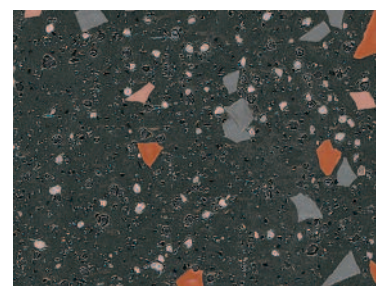

w/r 4910

LRV 14.1
NCS S 5020-R80B

Nebula Blue 4200

w/r 4850

LRV 11.5
NCS S 5030-R80B

Greenstone 4440*

w/r 4110

LRV 25.9
NCS S 4010-G30Y

Isis 4380

w/r 4960

LRV 28.6
NCS S 4010-B70G

Aquarius 4220

w/r 4890

LRV 16.9
NCS S 4040-B50G

Arkose 4190*

w/r 4140

LRV 37.9
NCS S 3010-Y40R

Red Sky 4310

w/r 4830

LRV 13.9
NCS S 4040-Y90R

Lunar Grey 4240

w/r 4900

LRV 11.7
NCS S 7502-G

Black Opal 4080*