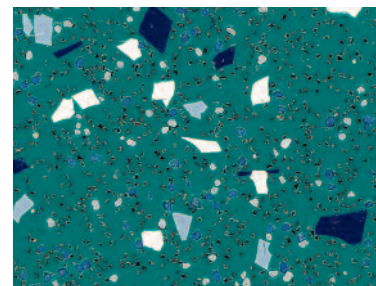

w/r 4910

LRV 14.1
NCS S 5020-R80B

Nebula Blue 4200

w/r 4850

LRV 11.5
NCS S 5030-R80B

Greenstone 4440*

w/r 4110

LRV 25.9
NCS S 4010-G30Y

Isis 4380

w/r 4960

LRV 28.6
NCS S 4010-B70G

Aquarius 4220

w/r 4890

LRV 16.9
NCS S 4040-B50G

Arkose 4190*

w/r 4140